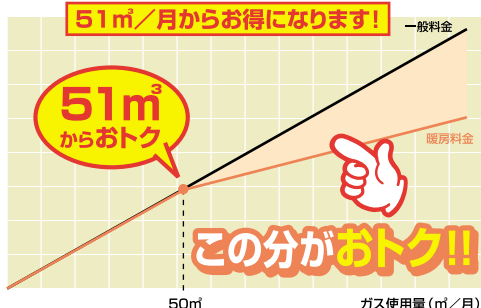

■パワフル & スタイリッシュ ガスファンヒーターをご紹介します

NEWモデル

寝室や子供部屋からリビングなどご家族が集まるお部屋に。

Rinnai

A-style III 今、話題の「プラズマクラスターイオン機能付」

暖房のめやす

木造 11畳まで (18.0㎡)	コンクリート造 15畳まで (25.0㎡)	ゆとりの 35号

24時間タイマー(時計式)付

新発売

RC-J4001NP-WH--BK--OR

(LPG・13A・12Aのみ)

希望小売価格(税込) **¥83,790** (税抜価格 ¥79,800)

●高さ46×幅440×奥行155(脚部260)mm ●質量/11.4kg
●ガス消費量/4.07kw (3,500kcal/h) ●消費電力/41/42w (50/60Hz)
●運転音/暖房:40dB (A) 同時運転時:41dB (A)

高級感のあるハイグレードなデラックスタイプ NORITZ

暖房のめやす		(機能)					
木造 11畳まで (18.0㎡)	コンクリート造 15畳まで (25.0㎡)	おはよう 運転	おやすみ 運転	8時間 消し忘れ タイマー	操作ロック	セーブ機能	
(暖房のめやす)は、13Aの値です。		スーパー アルミ(スター)	フィルタ サイン	プザー機能	光サイン	ダイヤル スイッチ	

GFH-4000D-PK--WH--BR

注) PA13Aには対応しておりません。

希望小売価格(税込) **¥77,490** (税抜価格 ¥73,800)

ご存じですか?お得なガス暖房契約!

都市ガス用の暖房機器(ファンヒーター・ストーブ・床暖房・温水暖房・浴室暖房等)をご使用のお客様なら、どなたでもお申し込みいただけます。

※冬期(11月分~4月分)のガス料金が51㎡から安くなる契約です。

お申し込み・お問い合わせ

鶴岡ガス株式会社
TEL.25-0011

あったか対策 ガスファンヒーター レンタル

GAS FAN HEATER
レンタル
10月から
新規受付

ガスファンヒーターの特徴!

1. 1 スイッチONから、わずか5秒でポカポカ
2. 2 給油の手間なし、安全安心!
3. 3 点火・消火時のイヤなニオイがありません

お部屋の広さに合わせて選べる3タイプ

A.スタンダードタイプ
月々 **500円**(税込)

暖房の目安 暖房能力3.5kw

◎木造 9畳まで
◎コンクリート 13畳まで
外寸(mm) 幅468×奥行180×高さ262

B.高性能タイプ
月々 **1,000円**(税込)

暖房の目安 暖房能力4.07kw

◎木造 11畳まで
◎コンクリート 15畳まで
外寸(mm) 幅440×奥行157×高さ536

C.広スペースタイプ
月々 **1,500円**(税込)

暖房の目安 暖房能力5.8kw

◎木造 15畳まで
◎コンクリート 21畳まで
外寸(mm) 幅577×奥行175×高さ503